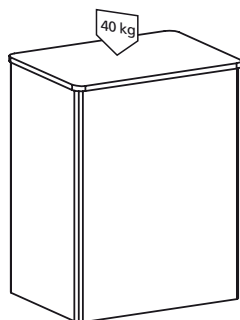

Art nr.: 4.10.01020
 Weight: 3,10 kg
 Material: laminated chipboard, 18 mm
 Notice: one or two shelves are possible.

Art nr.: 4.10.01030-01
 Weight: 1,6 kg
 Material: nylon
 Dimensions: 950 x 760 x 120 mm

FOREX	Size	Visual size	Pcs.
Front	645 x 840 mm	640 x 829 mm	1
Side	310 x 840 mm	300 x 829 mm	2
Logo	700 x 300 mm	700 x 300 mm	1

EUROcounter EC-2

Art nr.: 4.10.02000
 Weight: 11,12 kg
 Material: aluminium alloy /FOREX/
 laminated chipboard, 18 mm
 Max. load: 40 kg
 Max. load with wheels: 30 kg

FOREX	Size	Visual size	Pcs.
Front	645 x 840 mm	640 x 829 mm	1
Side	400 x 840 mm	390 x 829 mm	2
Front top	893 x 270 mm	890 x 259 mm	1
Side top	440 x 270 mm	430 x 259 mm	2
Back top	150 x 270 mm	140 x 259 mm	2

FOREX	Size	Visual size	Pcs.
Front	830 x 840 mm	820 x 829 mm	1
Side	230 x 840 mm	220 x 829 mm	4
Front top	875 x 270 mm	865 x 259 mm	1
Side top	310 x 270 mm	300 x 259 mm	2
Side top	180 x 270 mm	170 x 259 mm	2
Logo front	875 x 270 mm	865 x 259 mm	2
Logo encap	310 x 270 mm	300 x 259 mm	4