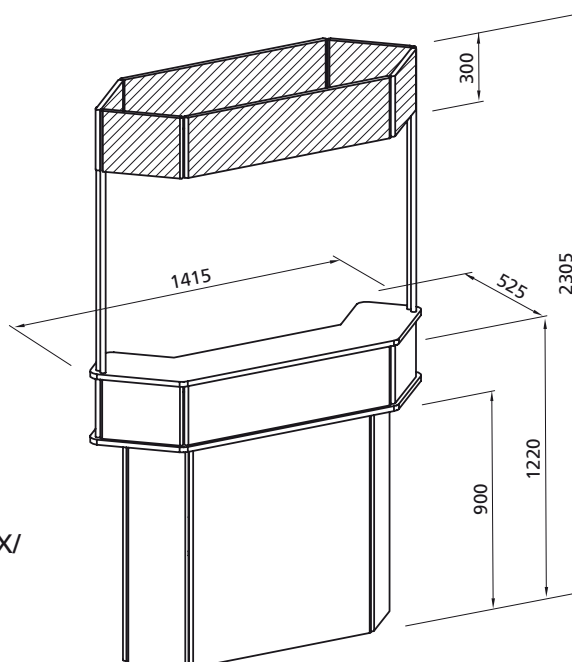

Art nr.: 4.10.05010
Weight: 7,56 kg
Material: aluminium alloy /FOREX/