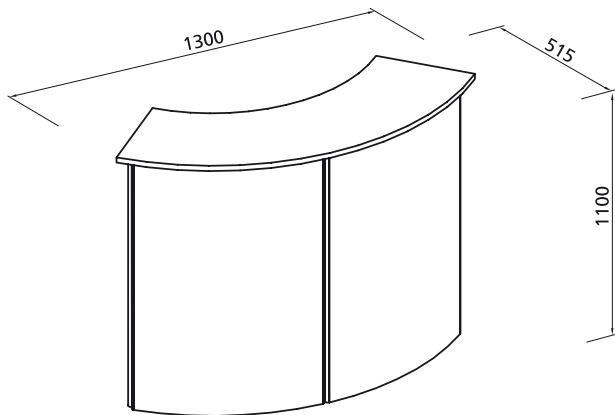

FOREX	Size	Visual size	Pcs.
Front	830 x 840 mm	820 x 829 mm	1
Side	230 x 840 mm	220 x 829 mm	4
Front top	875 x 270 mm	865 x 259 mm	1
Side top	310 x 270 mm	300 x 259 mm	2
Side top	180 x 270 mm	170 x 259 mm	2
Logo front	875 x 270 mm	865 x 259 mm	2
Logo encap	310 x 270 mm	300 x 259 mm	4

EUROcounter EC-6

Art nr.: 4.10.06000
 Weight: 12,88 kg
 Material: aluminium alloy /FOREX/
 laminated chipboard, 18 mm
 Max. load: 35 kg
 Max. load with wheels: 25 kg

Art nr.: 4.10.06020
 Weight: 3,90 kg
 Material: aluminium alloy /FOREX/
 laminated chipboard, 18 mm

FOREX	Size	Visual size	Pcs.
Front	645 x 840 mm	640 x 829 mm	2
Side	250 x 840 mm	240 x 829 mm	2

EUROcounter EC-6.1

Art nr.: 4.10.06100
 Weight: 13,28 kg
 Material: aluminium alloy /FOREX/
 laminated chipboard, 18 mm

FOREX	Size	Visual size.	Pcs.
4.60.06010	645 x 1040 mm	640 x 1029	2
4.60.06012	250 x 1040 mm	240 x 1029 m	2