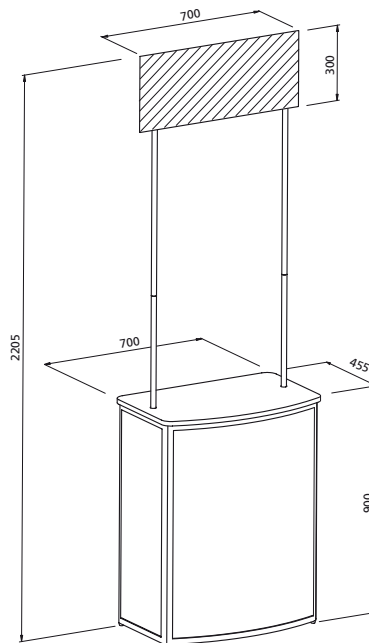

Art nr.: 4.10.01011
Weight: 2,30 kg
Material: aluminium alloy /FOREX/