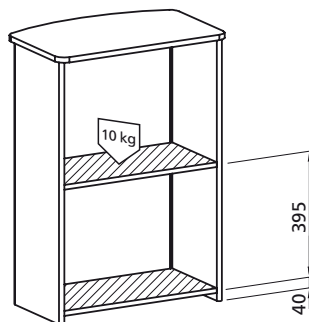

Art nr.: 4.10.01020
 Weight: 3,10 kg
 Material: laminated chipboard, 18 mm
 Notice: one or two shelves are possible.

Art nr.: 4.10.01030-01
 Weight: 1,6 kg
 Material: nylon
 Dimensions: 950 x 760 x 120 mm

FOREX	Size	Visual size	Pcs.
Front	645 x 840 mm	640 x 829 mm	1
Side	310 x 840 mm	300 x 829 mm	2
Logo	700 x 300 mm	700 x 300 mm	1

EUROcounter EC-2

Art nr.: 4.10.02000
 Weight: 11,12 kg
 Material: aluminium alloy /FOREX/
 laminated chipboard, 18 mm
 Max. load: 40 kg
 Max. load with wheels: 30 kg

FOREX	Size	Visual size	Pcs.
Front	645 x 840 mm	640 x 829 mm	1
Side	400 x 840 mm	390 x 829 mm	2
Front top	893 x 270 mm	890 x 259 mm	1
Side top	440 x 270 mm	430 x 259 mm	2
Back top	150 x 270 mm	140 x 259 mm	2

FOREX	Size	Visual size	Pcs.
Front	830 x 840 mm	820 x 829 mm	1
Side	230 x 840 mm	220 x 829 mm	4
Front top	875 x 270 mm	865 x 259 mm	1
Side top	310 x 270 mm	300 x 259 mm	2
Side top	180 x 270 mm	170 x 259 mm	2
Logo front	875 x 270 mm	865 x 259 mm	2
Logo encap	310 x 270 mm	300 x 259 mm	4