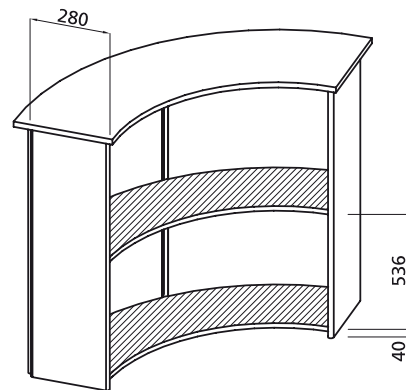

FOREX	Size	Visual size	Pcs.
Front	830 x 840 mm	820 x 829 mm	1
Side	230 x 840 mm	220 x 829 mm	4
Front top	875 x 270 mm	865 x 259 mm	1
Side top	310 x 270 mm	300 x 259 mm	2
Side top	180 x 270 mm	170 x 259 mm	2
Logo front	875 x 270 mm	865 x 259 mm	2
Logo encap	310 x 270 mm	300 x 259 mm	4

Art nr.: 4.10.06030-01
 Weight: 2,2 kg
 Dimensions: 1300, 1400, 1100 x 700 x 180 mm
 Material: nylon

Art nr.	Description
4.10.06000	EUROcounter EC - 6 with Forex
4.10.06020	Shelf for EC - 6, standard grey
4.10.06030-01	Transport bag for EC-6 with wheels, black

FOREX	Size	Visual size	Pcs.
Front	645 x 840 mm	640 x 829 mm	2
Side	250 x 840 mm	240 x 829 mm	2

EUROcounter EC-6.1

Art nr.: 4.10.06100
 Weight: 13,28 kg
 Material: aluminium alloy /FOREX/
 laminated chipboard, 18 mm

FOREX	Size	Visual size.	Pcs.
4.60.06010	645 x 1040 mm	640 x 1029	2
4.60.06012	250 x 1040 mm	240 x 1029 m	2