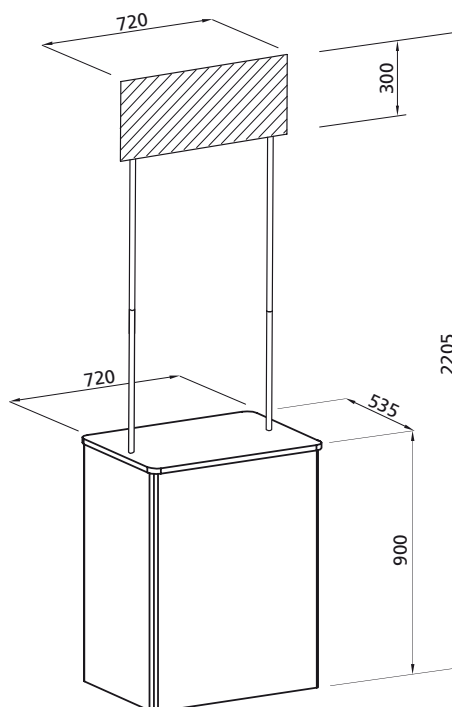

Art nr.: 4.10.01020
 Weight: 3,10 kg
 Material: laminated chipboard, 18 mm
 Notice: one or two shelves are possible.

Art nr.: 4.10.01030-01
 Weight: 1,6 kg
 Material: nylon
 Dimensions: 950 x 760 x 120 mm

FOREX	Size	Visual size	Pcs.
Front	645 x 840 mm	640 x 829 mm	1
Side	310 x 840 mm	300 x 829 mm	2
Logo	700 x 300 mm	700 x 300 mm	1

EUROcounter EC-2

Art nr.: 4.10.02000
 Weight: 11,12 kg
 Material: aluminium alloy /FOREX/
 laminated chipboard, 18 mm
 Max. load: 40 kg
 Max. load with wheels: 30 kg

FOREX	Size	Visual size	Pcs.
Front	645 x 840 mm	640 x 829 mm	1
Side	400 x 840 mm	390 x 829 mm	2
Front top	893 x 270 mm	890 x 259 mm	1
Side top	440 x 270 mm	430 x 259 mm	2
Back top	150 x 270 mm	140 x 259 mm	2

FOREX	Size	Visual size	Pcs.
Front	830 x 840 mm	820 x 829 mm	1
Side	230 x 840 mm	220 x 829 mm	4
Front top	875 x 270 mm	865 x 259 mm	1
Side top	310 x 270 mm	300 x 259 mm	2
Side top	180 x 270 mm	170 x 259 mm	2
Logo front	875 x 270 mm	865 x 259 mm	2
Logo encap	310 x 270 mm	300 x 259 mm	4