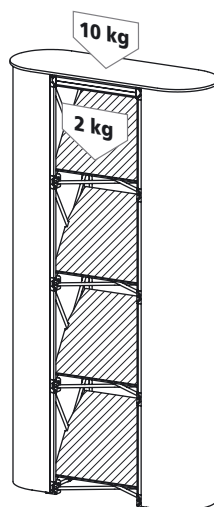

Art nr.: 2.45.15021
Weight: 5,7 kg
Material: aluminium alloy, eloxed
laminated chipboard
(beech)

Art nr.: 2.48.13000
Weight: 1,76 kg
Material: PE

A: 513 x 1074 mm
B: 346 x 1074 mm

Art nr.: 2.48.14000
Weight: 2,35 kg
Material: PE

C: 513 x 1420 mm
D: 346 x 1420 mm

Art nr.: 2.48.15000
Weight: 2,94 kg
Material: PE

E: 513 x 1766 mm
F: 346 x 1766 mm

Art nr.	Description
2.45.13021	EUROcounter ES - mini, 1 x 3, with mag. bars and top desk
2.45.14021	EUROcounter ES - mini, 1 x 4, with mag. bars and top desk
2.45.15021	EUROcounter ES - mini, 1 x 5, with mag. bars and top desk
2.48.13000	Set of fully equipped PVC panels for ES mini 1 x 3, incl. print
2.48.14000	Set of fully equipped PVC panels for ES mini 1 x 4, incl. print
2.48.15000	Set of fully equipped PVC panels for ES mini 1 x 5, incl. print

Spare parts

Art nr.: 2.46.03001
Weight: 0,42 kg
Material: laminated chipboard
(beech)

Art nr.: 2.46.03012
Weight: 0,32 kg
Material: laminated chipboard
(beech)

Art nr.: 2.48.06013
2.48.06014
2.48.06015
Weight: 1,2; 2,5; 2,7 kg
Material: velcro (white), plastic

Art nr.: 2.47.09000

Art nr.: 2.41.07003
Weight: 3,3 kg
Material: nylon, polyethylen

Art nr.	Description
2.46.03001	Shelf for ES counter mini, straight, wodden design
2.46.03012	Shelf for ES counter mini, angled, acrylic
2.46.08013	Sada světél na ES counter mini 1 x 3, včetně transportní tašky
2.46.08014	Sada světél na ES counter mini 1 x 4, včetně transportní tašky
2.46.08015	Sada světél na ES counter mini 1 x 5, včetně transportní tašky
2.41.07003	Flight bag for ES counter and ES counter mini, black
2.47.09000	Mounting kit for set of PVC panels for ES min