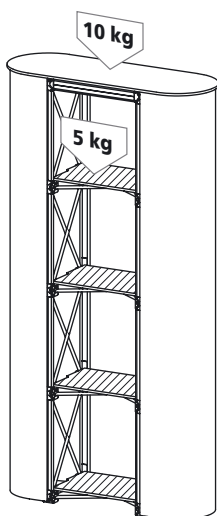

Art nr.: 2.45.15021
Weight: 5,7 kg
Material: aluminium alloy, eloxed
laminated chipboard
(beech)

Art nr.: 2.48.13000
Weight: 1,76 kg
Material: PE

A: 513 x 1074 mm
B: 346 x 1074 mm

Art nr.: 2.48.14000
Weight: 2,35 kg
Material: PE

C: 513 x 1420 mm
D: 346 x 1420 mm

Art nr.: 2.48.15000
Weight: 2,94 kg
Material: PE

E: 513 x 1766 mm
F: 346 x 1766 mm

Art nr.	Description
2.45.13021	EUROcounter ES - mini, 1 x 3, with mag. bars and top desk
2.45.14021	EUROcounter ES - mini, 1 x 4, with mag. bars and top desk
2.45.15021	EUROcounter ES - mini, 1 x 5, with mag. bars and top desk
2.48.13000	Set of fully equipped PVC panels for ES mini 1 x 3, incl. print
2.48.14000	Set of fully equipped PVC panels for ES mini 1 x 4, incl. print
2.48.15000	Set of fully equipped PVC panels for ES mini 1 x 5, incl. print

Spare parts

Art nr.: 2.46.03001
Weight: 0,42 kg
Material: laminated chipboard
(beech)

Art nr.: 2.46.03012
Weight: 0,32 kg
Material: laminated chipboard
(beech)

Art nr.: 2.48.06013
2.48.06014
2.48.06015
Weight: 1,2; 2,5; 2,7 kg
Material: velcro (white), plastic

Art nr.: 2.47.09000

Art nr.: 2.41.07003
Weight: 3,3 kg
Material: nylon, polyethylen

Art nr.	Description
2.46.03001	Shelf for ES counter mini, straight, wodden design
2.46.03012	Shelf for ES counter mini, angled, acrylic
2.46.08013	Sada světél na ES counter mini 1 x 3, včetně transportní tašky
2.46.08014	Sada světél na ES counter mini 1 x 4, včetně transportní tašky
2.46.08015	Sada světél na ES counter mini 1 x 5, včetně transportní tašky
2.41.07003	Flight bag for ES counter and ES counter mini, black
2.47.09000	Mounting kit for set of PVC panels for ES min